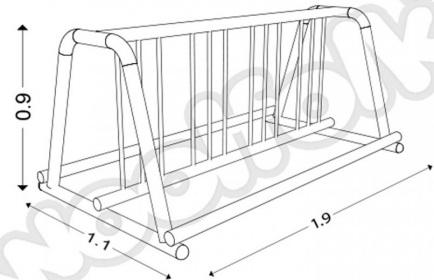

## DESCRIPCIÓN

Bicicletero para Exteriores. Fabricada en acero recubierto de pintura tipo poliéster., Dimensiones : Alto 1.10 m., Área de instalación: 1.90 x 0.90 m., Tipo: Metálico, Uso: Parques, Capacidad: 10

## COMPONENTES

Fabricado en acero cédula 30., Pintura electrostática horneada.  
Colores a elegir.

LINK:<https://www.woolfolk.com.mx/mobiliario-urbano/accesorios-urbanos/acc003>