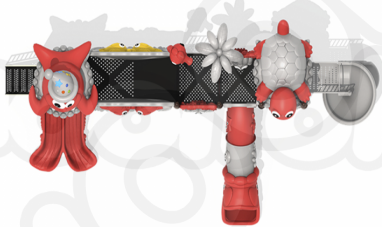

DESCRIPCIÓN

Juego Infantil para exteriores, tipo temático. Línea AK Minis. Diseñado para áreas de niños pequeños. Fabricado con estructura de acero y componentes plásticos. , Dimensiones : Alto 2.80 m., Área de instalación: 7.20 x 3.20 m., Tipo: Metálico, Uso: Parques, Capacidad: 12 Niños

COMPONENTES

Metálicos:

- 5 Plataformas, 1 Puente recto
- 1 Sets de escalones

Plásticos:

- 1 Techo Morsa
- 1 Techo tortuga
- 1 Tubo-resbaladilla
- 1 Resbaladilla doble
- 1 Tobogán abierto, 4 Paneles
- 1 Palmera
- 1 Figura