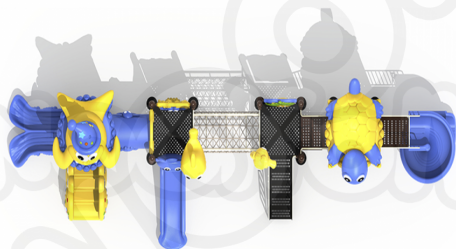

## DESCRIPCIÓN

Juego Infantil para exteriores, tipo temático. Línea AK Minis. Diseñado para áreas de niños pequeños. Fabricado con estructura de acero y componentes plásticos. , Dimensiones : Alto 3.00 m., Área de instalación: 10.50 x 2.70 m., Tipo: Metálico, Uso: Parques, Capacidad: 16 Niños

## COMPONENTES

Metálicos:

- 5 Plataformas, 1 Puente recto en red
- 2 Set de escalones

Plásticos:

- 1 Techo Morsa
- 1 Techo tortuga
- 1 Tubo conector
- 1 Tobogán abierto
- 1 Resbaladilla sencilla
- 1 Resbaladilla doble
- 1 Escalera de huellas
- 4 Paneles
- 2 Figuras