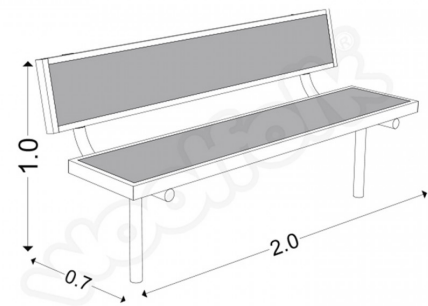

## DESCRIPCIÓN

Banca para Exteriores. Fabricada en acero recubierto de pintura tipo poliéster., Dimensiones : Alto 1.00 m., Área de instalación: 2.00 x 0.70 m., Tipo: Metálico, Uso: Parques, Capacidad: 4

## COMPONENTES

Fabricado en acero cédula 30., Pintura electrostática horneada., ,  
Colores a elegir.

LINK: <https://www.woolfolk.com.mx/mobiliario-urbano/bancas/ban001>