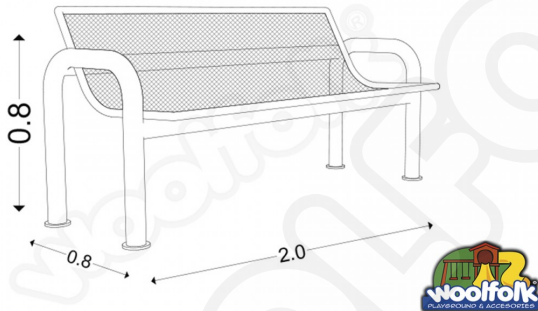

COMPONENTES

Fabricado en acero cédula 30., Pintura electrostática horneada., ,
Colores a elegir.

LINK: <https://www.woolfolk.com.mx/mobiliario-urbano/bancas/ban002>