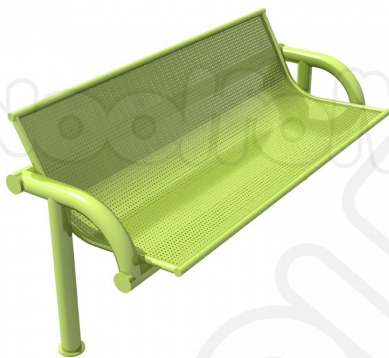

DESCRIPCIÓN

Banca para Exteriores. Fabricada en acero recubierto de pintura tipo poliéster., Dimensiones : Alto 0.90 m., Área de instalación: 2.00 x 0.80 m., Tipo: Metálico, Uso: Parques, Capacidad: 4

COMPONENTES

Fabricado en acero cédula 30., Pintura electrostática horneada., ,
Colores a elegir.

LINK: <https://www.woolfolk.com.mx/mobiliario-urbano/bancas/ban003>