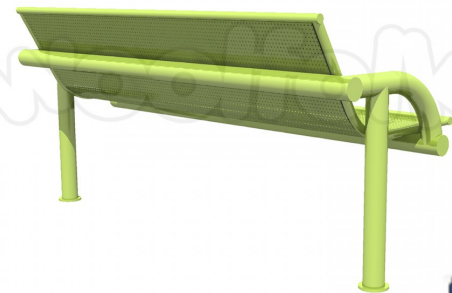

DESCRIPCIÓN

Banca para Exteriores. Fabricada en acero recubierto de pintura tipo poliéster., Dimensiones : Alto 0.90 m., Área de instalación: 2.00 x 0.80 m., Tipo: Metálico, Uso: Parques, Capacidad: 4

COMPONENTES

Fabricado en acero cédula 30., Pintura electrostática horneada., ,
Colores a elegir.

LINK: <https://www.woolfolk.com.mx/mobiliario-urbano/bancas/ban003>