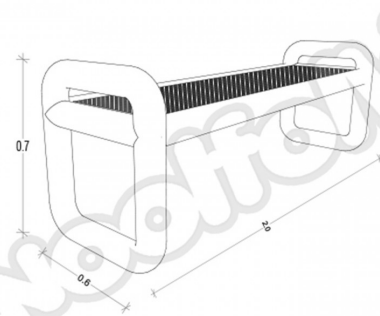

DESCRIPCIÓN

Banca para Exteriores. Fabricada en acero recubierto de pintura tipo poliéster., Dimensiones : Alto 0.70 m., Área de instalación: 2.00 x 0.60 m., Tipo: Metálico, Uso: Parques, Capacidad: 4

COMPONENTES

Fabricado en acero cédula 30., Pintura electrostática horneada.
Colores a elegir.

LINK: <https://www.woolfolk.com.mx/mobiliario-urbano/bancas/ban008>