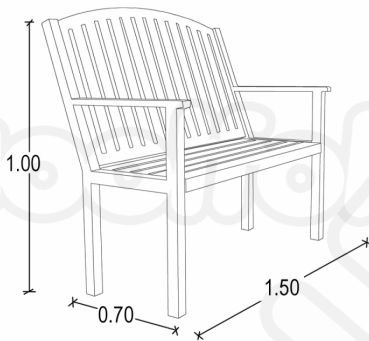

DESCRIPCIÓN

Banca para Exteriores. Fabricada en acero recubierto de pintura tipo poliéster., Dimensiones : Alto 1.00 m., Área de instalación: 1.50 x 0.70 m., Tipo: Metálico, Uso: Parques, Capacidad: 2

COMPONENTES