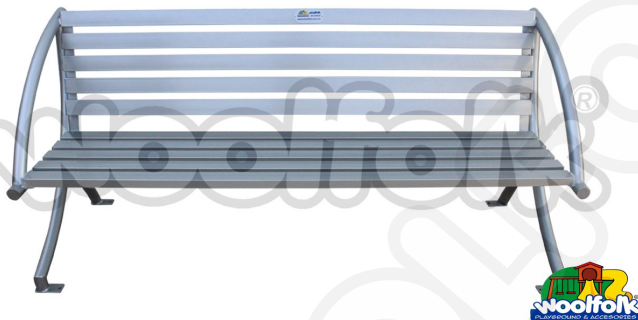

DESCRIPCIÓN

Banca para Exteriores. Fabricada en acero recubierto de pintura tipo poliéster., Dimensiones : Alto 0.90 m., Área de instalación: 2.00 x 0.70 m., Tipo: Metálico, Uso: Parques, Capacidad: 4

COMPONENTES

Fabricado en acero cédula 30., Pintura electrostática horneada
Colores a elegir.

LINK: <https://www.woolfolk.com.mx/mobiliario-urbano/bancas/ban014>