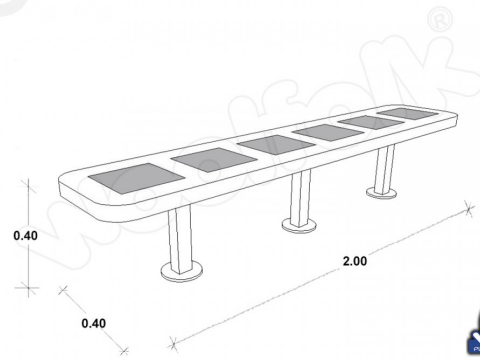

DESCRIPCIÓN

Banca para Exteriores. Fabricada en acero recubierto de pintura tipo poliéster., Dimensiones : Alto 0.40 m., Área de instalación: 2.00 x 0.30 m., Tipo: Metálico, Uso: Parques, Capacidad: 4

COMPONENTES