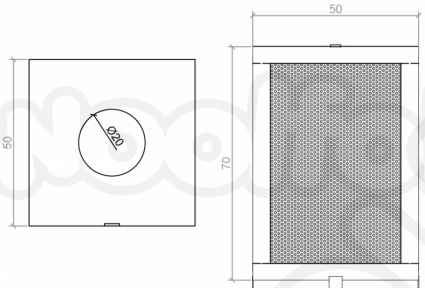

DESCRIPCIÓN

Bote para Exteriores. Fabricada en acero recubierto de pintura tipo poliéster., Dimensiones : Alto 0.70 m., Área de instalación: 0.50 x 0.50 m., Tipo: Metálico, Uso: Parques, Capacidad: 1

COMPONENTES

Fabricado en Acero., Pintura electroestática horneada.

Colores a elegir.

LINK: <https://www.woolfolk.com.mx/mobiliario-urbano/botes-de-basura/bot001>