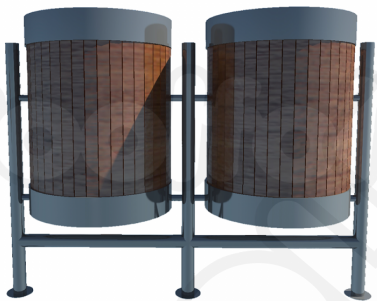

DESCRIPCIÓN

Bote para Exteriores. Fabricada en acero recubierto de pintura tipo poliéster y madera de pino canadiense con tratamiento para exterior., Dimensiones : Alto 1.00 m., Área de instalación: 1.40 x 0.50 m., Tipo: Madera, Uso: Parques, Capacidad: 2

COMPONENTES

Fabricado en Acero., Madera con tratamiento para exteriores., Pintura electrostática horneada.

Colores a elegir.

LINK: <https://www.woolfolk.com.mx/mobiliario-urbano/botes-de-basura/bot002m-2>