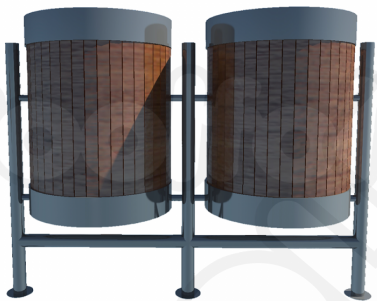

DESCRIPCIÓN

Bote para Exteriores. Fabricada en acero recubierto de pintura tipo poliéster y madera de pino canadiense con tratamiento para exterior., Dimensiones : Alto 1.00 m., Área de instalación: 1.40 x 0.50 m., Tipo: Madera, Uso: Parques, Capacidad: 2

COMPONENTES

Fabricado en Acero., Madera con tratamiento para exteriores., Pintura electroestática horneada.

Colores a elegir.

LINK: <https://www.woolfolk.com.mx/mobiliario-urbano/botes-de-basura/bot002m-2>