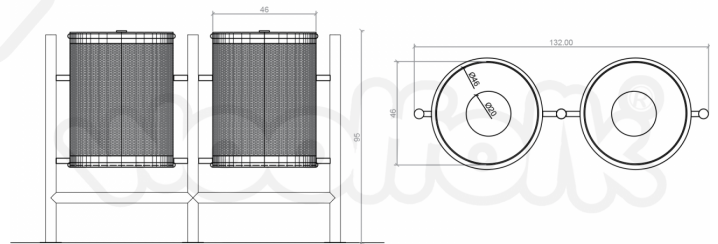

DESCRIPCIÓN

Bote para Exteriores. Fabricada en acero recubierto de pintura tipo poliéster., Dimensiones : Alto 1.00 m., Área de instalación: 1.40 x 0.50 m., Tipo: Metálico, Uso: Parques, Capacidad: 2

COMPONENTES

Fabricado en Acero., Pintura electroestática horneada.

Colores a elegir.

LINK: <https://www.woolfolk.com.mx/mobiliario-urbano/botes-de-basura/bot003>