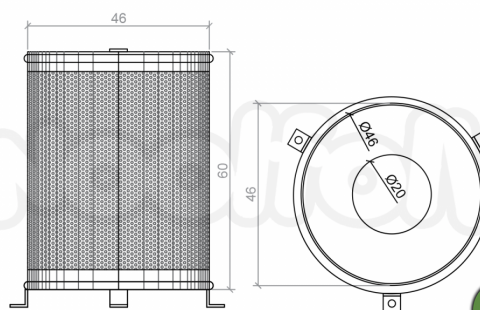

## DESCRIPCIÓN

Bote para Exteriores. Fabricada en acero recubierto de pintura tipo poliéster., Dimensiones : Alto 0.70 m., Área de instalación: 0.50 x 0.50 m., Tipo: Metálico, Uso: Parques, Capacidad: 1

## COMPONENTES

Fabricado en Acero., Pintura electroestática horneada.

Colores a elegir.

LINK: <https://www.woolfolk.com.mx/mobiliario-urbano/botes-de-basura/bot005>