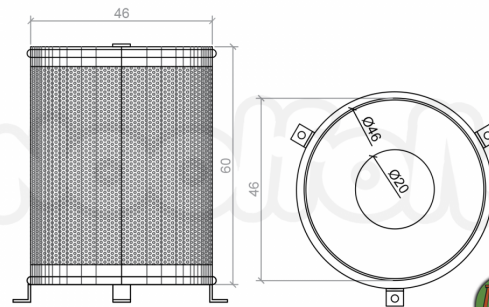

DESCRIPCIÓN

Bote para Exteriores. Fabricada en acero recubierto de pintura tipo poliéster., Dimensiones : Alto 0.70 m., Área de instalación: 0.50 x 0.50 m., Tipo: Metálico, Uso: Parques, Capacidad: 1

COMPONENTES

Fabricado en Acero., Pintura electroestática horneada.

Colores a elegir.

LINK: <https://www.woolfolk.com.mx/mobiliario-urbano/botes-de-basura/bot005>