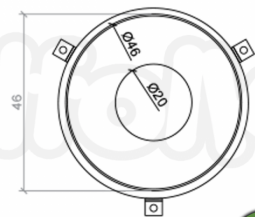

COMPONENTES

Fabricado en Acero., Madera con tratamiento para exteriores., Pintura electrostática horneada.
Colores a elegir.