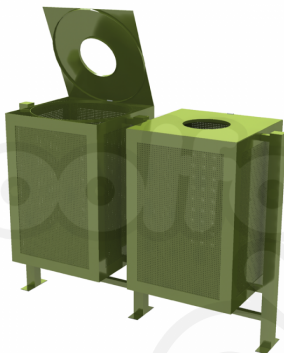

DESCRIPCIÓN

Bote para Exteriores. Fabricada en acero recubierto de pintura tipo poliéster., Dimensiones : Alto 0.90 m., Área de instalación: 1.30 x 0.50 m., Tipo: Metálico, Uso: Parques, Capacidad: 2

COMPONENTES

Fabricado en Acero., Pintura electroestática horneada.

Colores a elegir.

LINK: <https://www.woolfolk.com.mx/mobiliario-urbano/botes-de-basura/bot006>