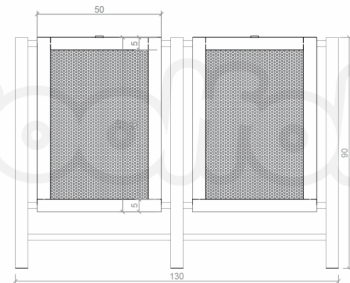

DESCRIPCIÓN

Bote para Exteriores. Fabricada en acero recubierto de pintura tipo poliéster., Dimensiones : Alto 0.90 m., Área de instalación: 1.30 x 0.50 m., Tipo: Metálico, Uso: Parques, Capacidad: 2

COMPONENTES

Fabricado en Acero., Pintura electroestática horneada.

Colores a elegir.

LINK: <https://www.woolfolk.com.mx/mobiliario-urbano/botes-de-basura/bot006>