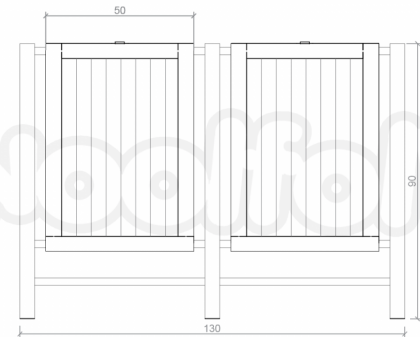

COMPONENTES

Fabricado en Acero., Madera con tratamiento para exteriores., Pintura electrostática horneada.
Colores a elegir.