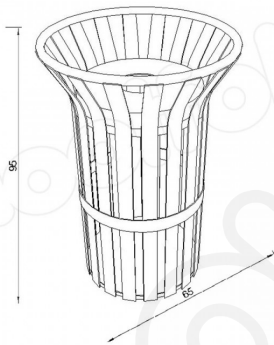

## DESCRIPCIÓN

Bote para Exteriores. Fabricada en acero recubierto de pintura tipo poliéster., Dimensiones : Alto 0.90 m., Área de instalación: 0.70 x 0.60 m., Tipo: Metálico, Uso: Parques, Capacidad: 1

## COMPONENTES

Acabado: Pintura electrostática con pretratamiento de fosfato de zinc, Material: Acero, Capacidad: 100 lt, Anclaje: Atornillar, ahogar en cemento ó movable

Colores a elegir.

LINK: <https://www.woolfolk.com.mx/mobiliario-urbano/botes-de-basura/bot007s>