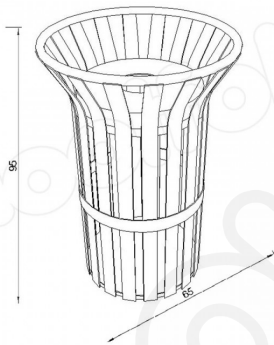

DESCRIPCIÓN

Bote para Exteriores. Fabricada en acero recubierto de pintura tipo poliéster., Dimensiones : Alto 0.90 m., Área de instalación: 0.70 x 0.60 m., Tipo: Metálico, Uso: Parques, Capacidad: 1

COMPONENTES

Acabado: Pintura electrostática con pretratamiento de fosfato de zinc, Material: Acero, Capacidad: 100 lt, Anclaje: Atornillar, ahogar en cemento ó movable

Colores a elegir.

LINK: <https://www.woolfolk.com.mx/mobiliario-urbano/botes-de-basura/bot007s>