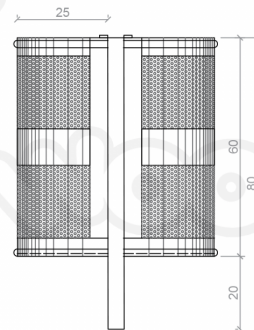

## DESCRIPCIÓN

Bote para Exteriores. Fabricada en acero recubierto de pintura tipo poliéster., Dimensiones : Alto 0.90 m., Área de instalación: 0.50 x 0.50 m., Tipo: Metálico, Uso: Parques, Capacidad: 2

## COMPONENTES

Fabricado en Acero., Pintura electroestática horneada.

Colores a elegir.

LINK: <https://www.woolfolk.com.mx/mobiliario-urbano/botes-de-basura/bot011d>