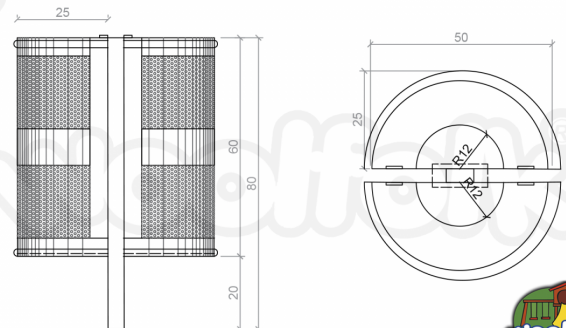

## DESCRIPCIÓN

Bote para Exteriores. Fabricada en acero recubierto de pintura tipo poliéster., Dimensiones : Alto 0.90 m., Área de instalación: 0.50 x 0.50 m., Tipo: Metálico, Uso: Parques, Capacidad: 2

## COMPONENTES

Fabricado en Acero., Pintura electroestática horneada.  
Colores a elegir.

LINK: <https://www.woolfolk.com.mx/mobiliario-urbano/botes-de-basura/bot011d>