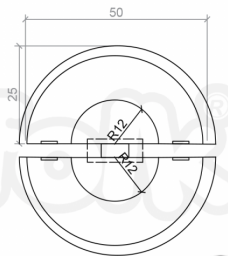

COMPONENTES

Fabricado en Acero., Pintura electroestática horneada.

Colores a elegir.

LINK: <https://www.woolfolk.com.mx/mobiliario-urbano/botes-de-basura/bot011d>