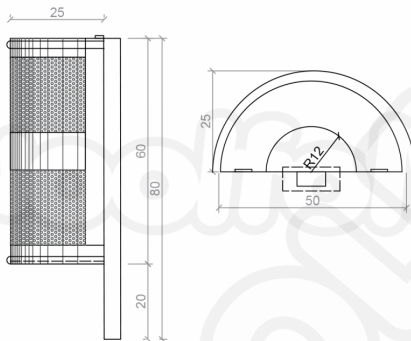

DESCRIPCIÓN

Bote para Exteriores. Fabricada en acero recubierto de pintura tipo poliéster., Dimensiones : Alto 0.90 m., Área de instalación: 0.50 x 0.30 m., Tipo: Metálico, Uso: Parques, Capacidad: 1

COMPONENTES

Acabado: Pintura electrostática con pretratamiento de fosfato de zinc, Material: Acero, Capacidad: 65 lt, Anclaje: Atornillar o ahogar en cemento

Colores a elegir.

LINK: <https://www.woolfolk.com.mx/mobiliario-urbano/botes-de-basura/bot011s>