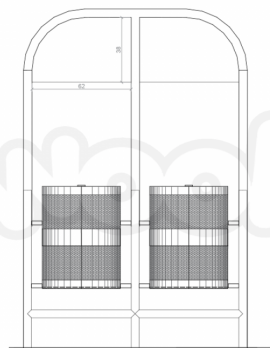

DESCRIPCIÓN

Bote para Exteriores. Fabricada en acero recubierto de pintura tipo poliéster., Dimensiones : Alto 1.60 m., Área de instalación: 1.40 x 0.50 m., Tipo: Metálico, Uso: Parques, Capacidad: 2

COMPONENTES

Acabado: Pintura electrostática con pretratamiento de fosfato de zinc, Material: Acero, Capacidad: 260 lt, Anclaje: Atornillar o ahogar en cemento

Colores a elegir.

LINK: <https://www.woolfolk.com.mx/mobiliario-urbano/botes-de-basura/bot013d>