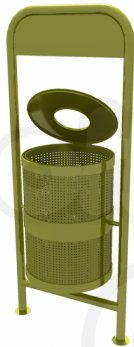

DESCRIPCIÓN

Bote para Exteriores. Fabricada en acero recubierto de pintura tipo poliéster., Dimensiones : Alto 1.60 m., Área de instalación: 0.70 x 0.50 m., Tipo: Metálico, Uso: Parques, Capacidad: 1

COMPONENTES

Acabado: Pintura electrostática con pretratamiento de fosfato de zinc, Material: Acero, Capacidad: 130 lt, Anclaje: Atornillar o ahogar en cemento

Colores a elegir.

LINK: <https://www.woolfolk.com.mx/mobiliario-urbano/botes-de-basura/bot013s>