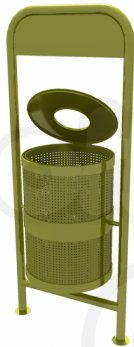

## DESCRIPCIÓN

Bote para Exteriores. Fabricada en acero recubierto de pintura tipo poliéster., Dimensiones : Alto 1.60 m., Área de instalación: 0.70 x 0.50 m., Tipo: Metálico, Uso: Parques, Capacidad: 1

## COMPONENTES

Acabado: Pintura electrostática con pretratamiento de fosfato de zinc, Material: Acero, Capacidad: 130 lt, Anclaje: Atornillar o ahogar en cemento

Colores a elegir.

LINK: <https://www.woolfolk.com.mx/mobiliario-urbano/botes-de-basura/bot013s>