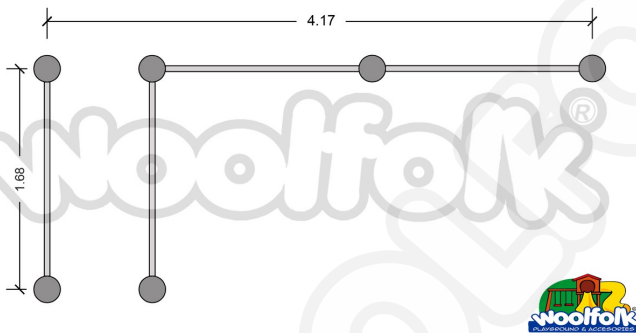

LINK: <https://www.woolfolk.com.mx/ejercitadores/ejercitadores//ca004>