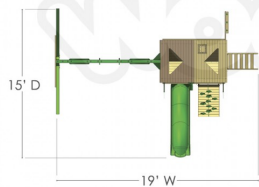

DESCRIPCIÓN

Juego Infantil de Madera Fabricado en Estados Unidos. Marca: Gorilla. Línea Residencial. , Dimensiones : Alto 3.30 m., Área de instalación: 5.70 x 7.30 m., Tipo: Madera, Uso: Residencial, Capacidad: 20 Niños

COMPONENTES

1 Resbaladero Alpine, 1 Pared de piedras, 1 Cuerda, 1 Escalera de cuerdas, 1 Escalera de entrada, 2 Columpios, 1 Trapecio, 1 Mesa de Picnic, 1 Arenero (No incluye arena), 1 Panel Tic-Tac-Toe, 1 Volante, 1 Telescopio, 1 Kit de agarraderas

Width 24 Ft, Depth 19 Ft, Height 11 Ft

Vigas estructura 4' x 4', Viga columpios 4' x 6', Madera Cedar con acabado color ambar

DIMENSIONS

11' H

LINK: <https://www.woolfolk.com.mx/juegos/madera/residenciales/chateau>