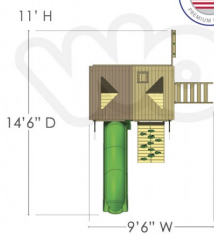

DIMENSIONS

LINK: <https://www.woolfolk.com.mx/juegos/madera/residenciales/chateau-tower>