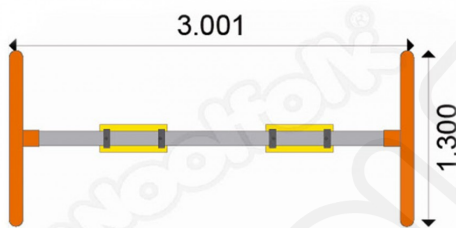

## DESCRIPCIÓN

Juego Infantil para exteriores Línea Columpios. Elementos individuales que complementan los Juegos Modulares para crear áreas de juego con más actividades., Dimensiones : Alto 2.00 m., Área de instalación: 2.40 x 1.30 m., Tipo: Metálico, Uso: Parques, Capacidad: 2 Niños

## COMPONENTES

Set de 2 columpios de banda CO003P con cadenas plastificadas. Dimensiones: 0.66 m. x 0.15 m.  
Fabricado en acero recubierto de pintura tipo poliéster.  
Colgadores de columpio HA004-3 en acero galvanizado.