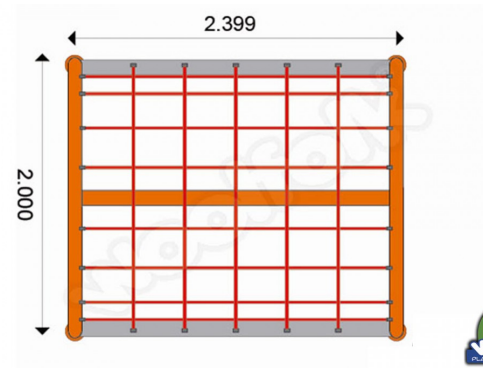

COMPONENTES

LINK: <https://www.woolfolk.com.mx/juegos/complementos/escalables/cme002>