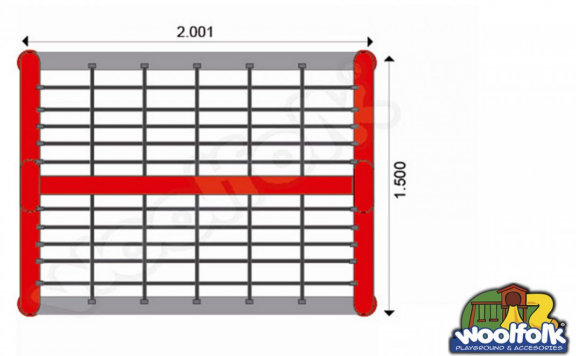

DESCRIPCIÓN

Juego Infantil para exteriores Línea Escalables. Elementos individuales que complementan los Juegos Modulares para crear áreas de juego con más actividades., Dimensiones : Alto 1.50 m., Área de instalación: 2.00 x 1.50 m., Tipo: Metálico, Uso: Parques, Capacidad: 5 Niños

COMPONENTES

Estructura para Escalar.

Fabricado en acero recubierto de pintura electrostática.

LINK: <https://www.woolfolk.com.mx/juegos/complementos/escalables/cme003>