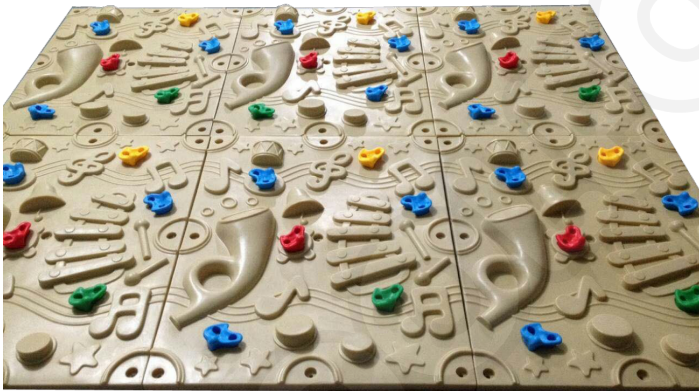

## DESCRIPCIÓN

Juego Infantil para exteriores Línea Escalables. Elementos individuales que complementan los Juegos Modulares para crear áreas de juego con más actividades., Dimensiones : Alto 1.25 m., Área de instalación: 1.00 x 1.25 m., Tipo: Plástico, Uso: Parques, Capacidad: 10 Niños

## COMPONENTES

Precio por pieza de 100\*125cm

Placas modulares con figuras y elementos escalables, diseñadas para conformar una pared para escalar de diversas medidas.

LINK:<https://www.woolfolk.com.mx/juegos/complementos/escalables/cme022>