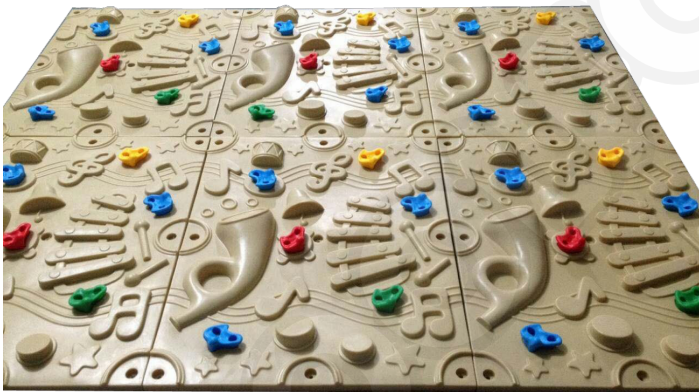

DESCRIPCIÓN

Panel individual tipo pared de escalada. Juego Infantil para exteriores Línea Escalables. Elementos individuales que complementan los Juegos Modulares para crear áreas de juego con más actividades., Dimensiones : Alto 1.25 m., Área de instalación: 1.00 x 1.25 m., Tipo: Plástico, Uso: Parques, Capacidad: 10 Niños

COMPONENTES

Precio por pieza de 100*125cm

Placas modulares con figuras y elementos escalables, diseñadas para conformar una pared para escalar de diversas medidas.

LINK:<https://www.woolfolk.com.mx/juegos/complementos/escalables/cme022>