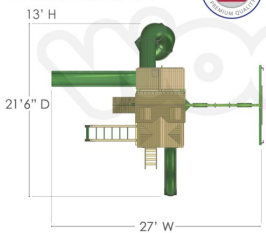

DESCRIPCIÓN

Juego Infantil de Madera Fabricado en Estados Unidos. Marca: Gorilla. Línea Residencial. , Dimensiones : Alto 3.90 m., Área de instalación: 8.20 x 6.40 m., Tipo: Madera, Uso: Residencial, Capacidad: 25 Niños

COMPONENTES

1 Resbaladero Alpine, 1 Tobogán 7', 1 Resbaladero Scoop, 1 Pared de piedras, 1 Cuerda, 1 Pasamanos, 2 Columpios, 1 Trapecio, 1 Mesa de Picnic, 1 Arenero (No incluye arena), 1 Panel Tic-Tac-Toe, 1 Volante1 Telescopio, 1 Binoculares, 1 Pizarrón, 2 Faroles solares, 1 Kit de Agarraderas

Width 21 Ft, Depth 27 Ft, Height 13 Ft

Vigas estructura 4'x 4', Madera Cedar con acabado color ambar

DIMENSIONS

LINK:<https://www.woolfolk.com.mx/juegos/madera/residenciales/empire-cedar>