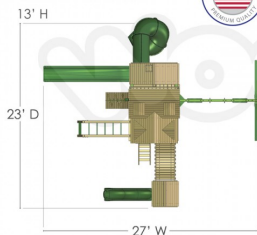

DIMENSIONS

LINK: <https://www.woolfolk.com.mx/juegos/madera/residenciales/empire-extreme>