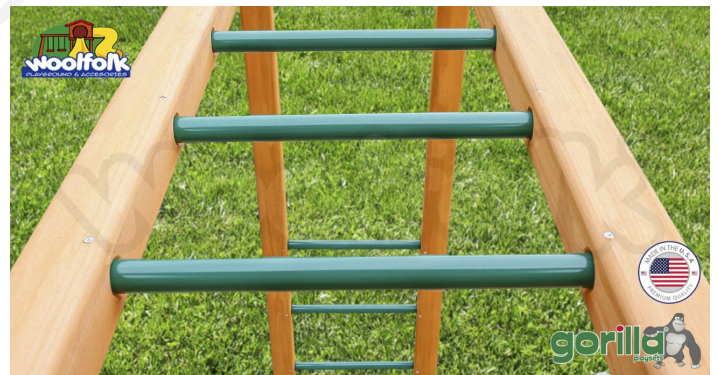

DIMENSIONS

LINK: <https://www.woolfolk.com.mx/juegos/madera/residenciales/empire-extreme>