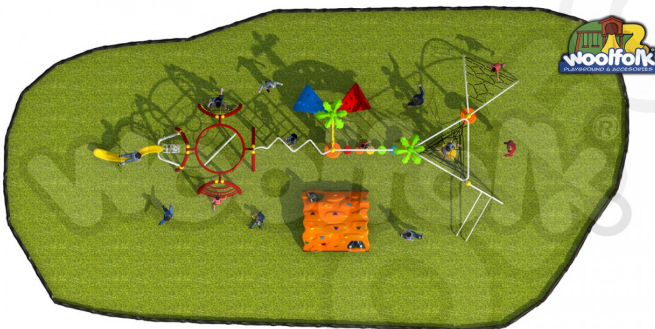

## DESCRIPCIÓN

Juego Infantil para exteriores, tipo extremo. Línea Fitness. Diseñado para áreas de niños grandes. Fabricado con estructura de acero, cuerda de acero forrada de nylon y componentes plásticos. , Dimensiones : Alto 3.25 m., Área de instalación: 14.60 x 6.30 m., Tipo: Metálico, Uso: Parques, Capacidad: 20 Niños

## COMPONENTES

Metálicos:

Estructuras metálicas de acero inoxidable y escaladores de cuerda con centro de metal

Plásticos:

2 figura palmera, escalador de piedras en arco, deslizador, escalador doble curvo, paneles y accesorios varios