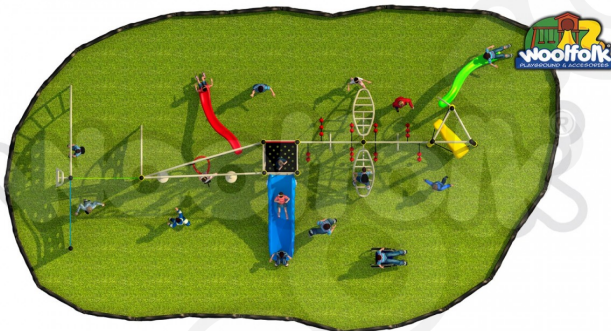

DESCRIPCIÓN

Juego Infantil para exteriores, tipo extremo. Línea Fitness. Diseñado para áreas de niños grandes. Fabricado con estructura de acero, cuerda de acero forrada de nylon y componentes plásticos. , Dimensiones : Alto 2.80 m., Área de instalación: 12.50 x 6.00 m., Tipo: Metálico, Uso: Parques, Capacidad: 20 Niños

COMPONENTES

Estructuras metálicas de acero galvanizado recubierto de pintura electroestática tipo poliéster.
Escaladores de cuerda con centro de metal recubierta de polietileno.
Accesorios plásticos en polietileno rotomoldeado.

Plásticos:

3 Resbaladeros, 1 Deslizador, 1 Montable, 6 Paneles , Accesorios varios.

LINK: <https://www.woolfolk.com.mx/juegos/extreme/fitness/fe016>