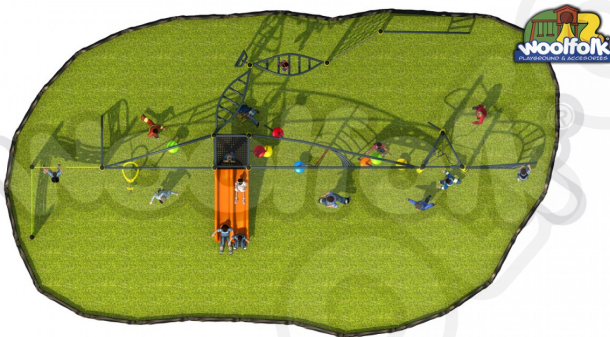

DESCRIPCIÓN

Juego Infantil para exteriores, tipo extremo. Línea Fitness. Diseñado para áreas de niños grandes. Fabricado con estructura de acero, cuerda de acero forrada de nylon y componentes plásticos. , Dimensiones : Alto 2.50 m., Área de instalación: 13.50 x 7.80 m., Tipo: Metálico, Uso: Parques, Capacidad: 20 Niños

COMPONENTES

Estructuras metálicas de acero galvanizado recubierto de pintura electroestática tipo poliéster.
Escaladores de cuerda con centro de metal recubierta de polietileno.
Accesorios plásticos en polietileno rotomoldeado.

LINK:<https://www.woolfolk.com.mx/juegos/extreme/fitness/fe018>