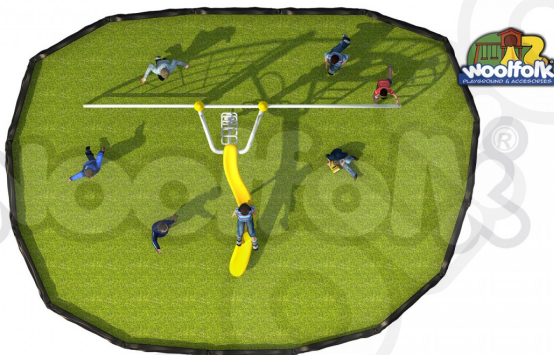

DESCRIPCIÓN

Juego Infantil para exteriores, tipo extremo. Línea Fitness. Diseñado para áreas de niños grandes. Fabricado con estructura de acero, cuerda de acero forrada de nylon y componentes plásticos. , Dimensiones : Alto 2.40 m., Área de instalación: 5.50 x 3.40 m., Tipo: Metálico, Uso: Comercial, Capacidad: 7 Niños

COMPONENTES

Metálicos:

Estructuras metálicas de acero inoxidable y escaladores de cuerda con centro de metal

Plásticos:

Deslizador, paneles y accesorios varios,

LINK: <https://www.woolfolk.com.mx/juegos/extreme/fitness/fe021>