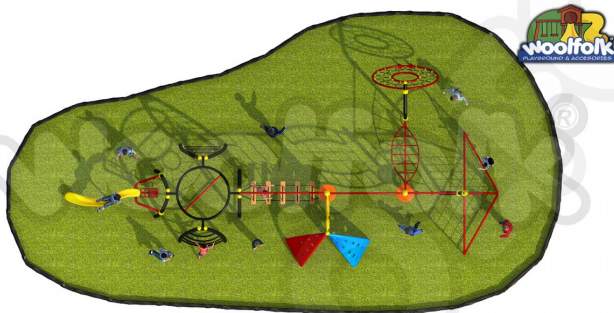

DESCRIPCIÓN

Juego Infantil para exteriores, tipo extremo. Línea Fitness. Diseñado para áreas de niños grandes. Fabricado con estructura de acero, cuerda de acero forrada de nylon y componentes plásticos. , Dimensiones : Alto 3.10 m., Área de instalación: 13.65 x 6.20 m., Tipo: Metálico, Uso: Comercial, Capacidad: 20 Niños

COMPONENTES

Metálicos:

Estructuras metálicas de acero inoxidable y escaladores de cuerda con centro de metal

Plásticos:

Deslizador, escalador doble en curva, paneles y accesorios varios

LINK: <https://www.woolfolk.com.mx/juegos/extreme/fitness/fe025>