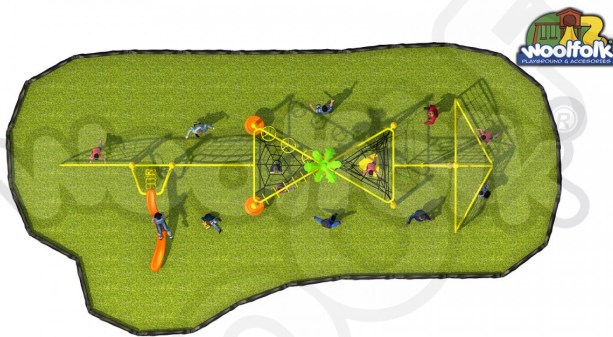

DESCRIPCIÓN

Juego Infantil para exteriores, tipo extremo. Línea Fitness. Diseñado para áreas de niños grandes. Fabricado con estructura de acero, cuerda de acero forrada de nylon y componentes plásticos. , Dimensiones : Alto 3.10 m., Área de instalación: 12.20 x 5.20 m., Tipo: Metálico, Uso: Comercial, Capacidad: 20 Niños

COMPONENTES

Metálicos:

Estructuras metálicas de acero galvanizado recubierto de pintura electrostática tipo poliéster.
Escaladores de cuerda con centro de metal recubierta de polietileno.

Plásticos:

Deslizador, palmera, accesorios varios.
Accesorios plásticos en polietileno rotomoldeado.