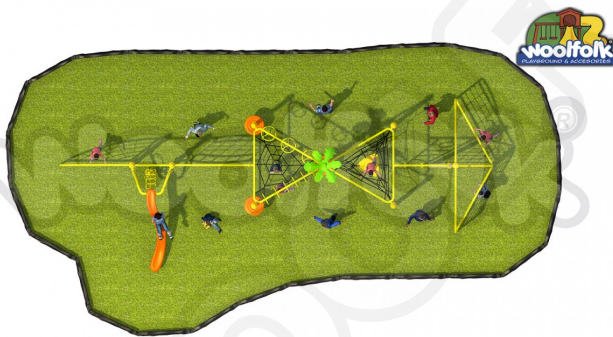

## DESCRIPCIÓN

Juego Infantil para exteriores, tipo extremo. Línea Fitness. Diseñado para áreas de niños grandes. Fabricado con estructura de acero, cuerda de acero forrada de nylon y componentes plásticos. , Dimensiones : Alto 3.10 m., Área de instalación: 12.20 x 5.20 m., Tipo: Metálico, Uso: Comercial, Capacidad: 20 Niños

## COMPONENTES

### Metálicos:

Estructuras metálicas de acero galvanizado recubierto de pintura electrostática tipo poliéster.  
Escaladores de cuerda con centro de metal recubierta de polietileno.

### Plásticos:

Deslizador, palmera, accesorios varios.  
Accesorios plásticos en polietileno rotomoldeado.

LINK: <https://www.woolfolk.com.mx/juegos/extreme/fitness/fe026>