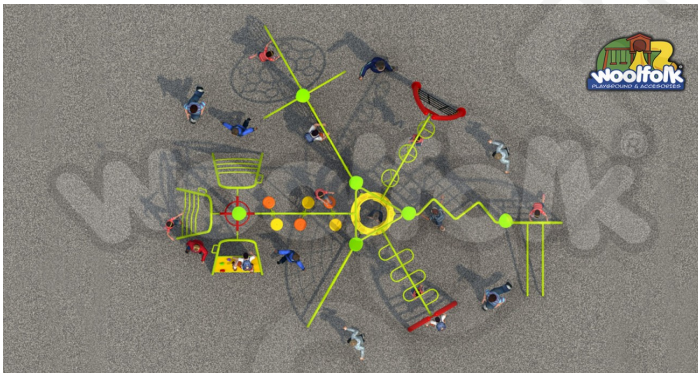

DESCRIPCIÓN

Juego Infantil para exteriores, tipo extremo. Línea Fitness. Diseñado para áreas de niños grandes. Fabricado con estructura de acero, cuerda de acero forrada de nylon y componentes plásticos. , Dimensiones : Alto 3.10 m., Área de instalación: 9.00 x 7.00 m., Tipo: Metálico, Uso: Comercial, Capacidad: 20 Niños

COMPONENTES

Metálicos:

Estructuras metálicas de acero galvanizado recubierto de pintura electrostática tipo poliéster.
Escaladores de cuerda con centro de metal recubierta de polietileno.

Plásticos:

Escalador rapel piedras, accesorios varios.
Accesorios plásticos en polietileno rotomoldeado.