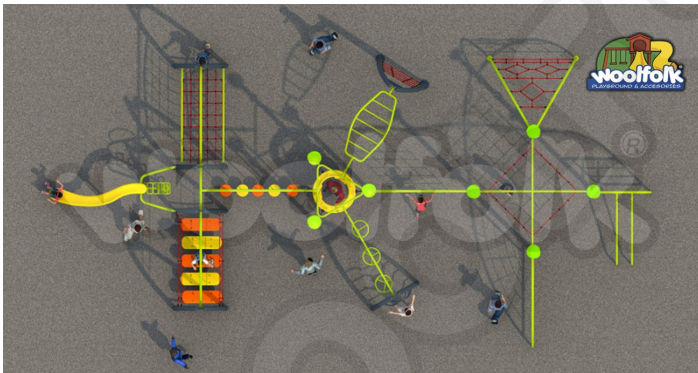

DESCRIPCIÓN

Juego Infantil para exteriores, tipo extremo. Línea Fitness. Diseñado para áreas de niños grandes. Fabricado con estructura de acero, cuerda de acero forrada de nylon y componentes plásticos. , Dimensiones : Alto 2.74 m., Área de instalación: 14.10 x 6.90 m., Tipo: Metálico, Uso: Comercial, Capacidad: 20 Niños

COMPONENTES

Metálicos:

Estructuras metálicas de acero galvanizado recubierto de pintura electrostática tipo poliéster.
Escaladores de cuerda con centro de metal recubierta de polietileno.

Plásticos:

Deslizador, aros, peldaños y accesorios varios.
Accesorios plásticos en polietileno rotomoldeado.