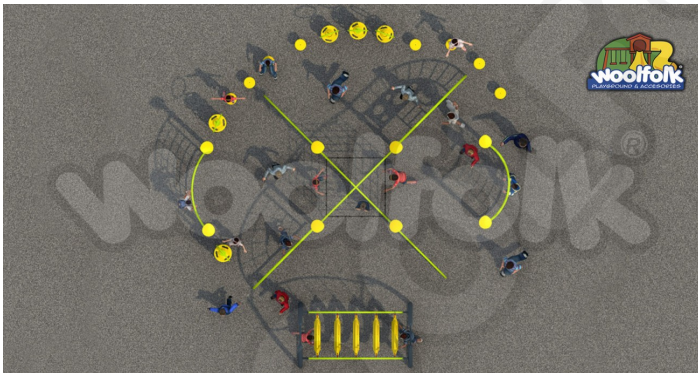

DESCRIPCIÓN

Juego Infantil para exteriores, tipo extremo. Línea Fitness. Diseñado para áreas de niños grandes. Fabricado con estructura de acero, cuerda de acero forrada de nylon y componentes plásticos. , Dimensiones : Alto 2.74 m., Área de instalación: 8.20 x 8.70 m., Tipo: Metálico, Uso: Comercial, Capacidad: 25 Niños

COMPONENTES

Metálicos:

Estructuras metálicas de acero galvanizado recubierto de pintura electrostática tipo poliéster.
Escaladores de cuerda con centro de metal recubierta de polietileno.

Plásticos:

Aros, peldaños y accesorios varios.
Accesorios plásticos en polietileno rotomoldeado.