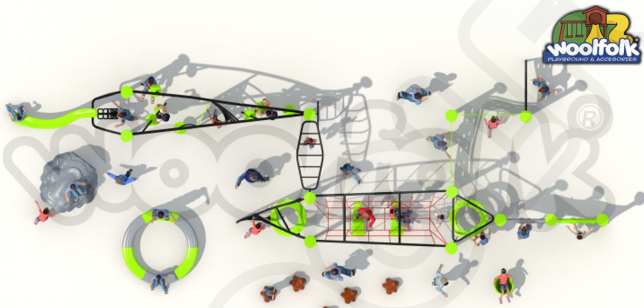

DESCRIPCIÓN

Juego Infantil para exteriores, tipo extremo. Línea Fitness. Diseñado para áreas de niños grandes. Fabricado con estructura de acero, cuerda de acero forrada de nylon y componentes plásticos. , Dimensiones : Alto 2.74 m., Área de instalación: 15.90 x 5.20 m., Tipo: Metálico, Uso: Comercial, Capacidad: 30 Niños

COMPONENTES

Metálicos:

Estructuras metálicas de acero galvanizado recubierto de pintura electrostática tipo poliéster.
Escaladores de cuerda con centro de metal recubierta de polietileno.

Plásticos:

Aro grande para equilibrio, deslizador, aros, paneles varios, peldaños y accesorios varios.
Accesorios plásticos en polietileno rotomoldeado.