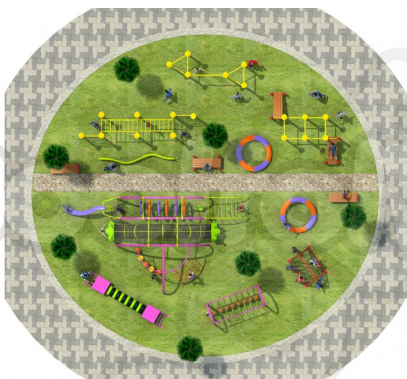

## DESCRIPCIÓN

Juego Infantil para exteriores, tipo extremo. Línea Fitness. Diseñado para áreas de niños grandes. Fabricado con estructura de acero, cuerda de acero forrada de nylon y componentes plásticos. , Dimensiones : Alto 3.00 m., Área de instalación: 20.00 x 20.00 m., Tipo: Metálico, Uso: Comercial, Capacidad: 40 Niños

## COMPONENTES

Por definir, según proyecto.

Metálicos:

Estructuras metálicas de acero galvanizado recubierto de pintura electrostática tipo poliéster.

Escaladores de cuerda con centro de metal recubierta de polietileno.