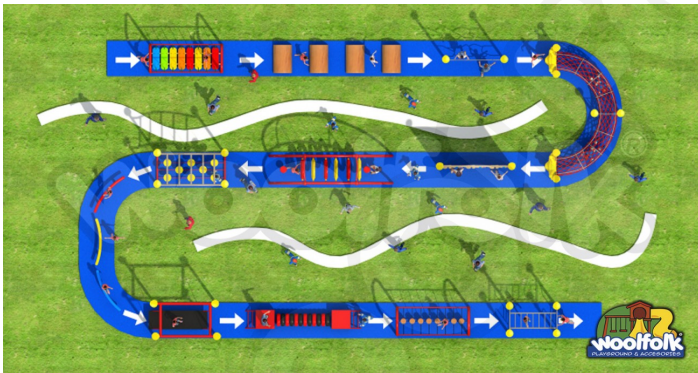

## DESCRIPCIÓN

Juego Infantil para exteriores, tipo extremo. Línea Fitness. Diseñado para áreas de niños grandes. Fabricado con estructura de acero, cuerda de acero forrada de nylon y componentes plásticos. , Dimensiones : Alto 3.00 m., Área de instalación: 22.50 x 12.50 m., Tipo: Metálico, Uso: Comercial, Capacidad: 30 Niños

### Metálicos:

Estructuras metálicas de acero galvanizado recubierto de pintura electroestática tipo poliéster.

Escaladores de cuerda con centro de metal recubierta de polietileno.

### Plásticos:

Barras de peldaños y aros, pared rapel, escaladores varios, paneles varios, set de obstáculos, peldaños y accesorios varios.

Accesorios plásticos en polietileno rotomoldeado.

LINK: <https://www.woolfolk.com.mx/juegos/extreme/fitness/fe037>