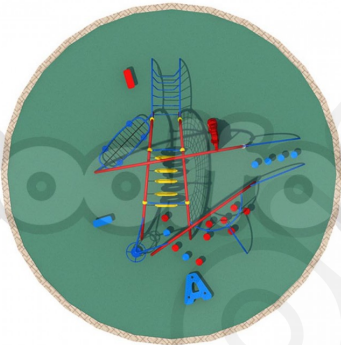

## DESCRIPCIÓN

Juego Infantil para exteriores, tipo extremo. Línea Fitness. Diseñado para áreas de niños grandes. Fabricado con estructura de acero, cuerda de acero forrada de nylon y componentes plásticos. , Dimensiones : Alto 3.10 m., Área de instalación: 10.10 x 8.70 m., Tipo: Metálico, Uso: Comercial, Capacidad: 20 Niños

## COMPONENTES

Estructuras metálicas de acero galvanizado recubierto de pintura electrostática tipo poliéster.  
Escaladores de cuerda con centro de metal recubierta de polietileno.  
Accesorios plásticos en polietileno rotomoldeado.