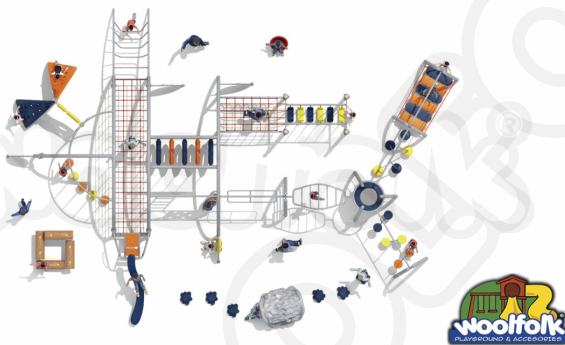

DESCRIPCIÓN

Juego Infantil para exteriores, tipo extremo. Línea Fitness. Diseñado para áreas de niños grandes. Fabricado con estructura de acero, cuerda de acero forrada de nylon y componentes plásticos. , Dimensiones : Alto 2.60 m., Área de instalación: 14.85 x 10.35 m., Tipo: Metálico, Uso: Comercial, Capacidad: 30 Niños

COMPONENTES

Estructuras metálicas de acero galvanizado recubierto de pintura electrostática tipo poliéster.
Escaladores de cuerda con centro de metal recubierta de polietileno.
Accesorios plásticos en polietileno rotomoldeado.