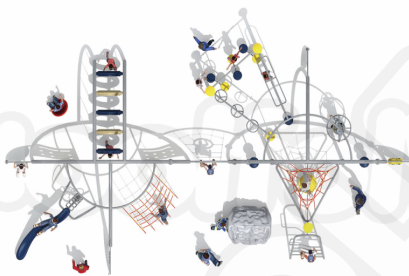

DESCRIPCIÓN

Juego Infantil para exteriores, tipo extremo. Línea Fitness. Diseñado para áreas de niños grandes. Fabricado con estructura de acero, cuerda de acero forrada de nylon y componentes plásticos. , Dimensiones : Alto 2.60 m., Área de instalación: 13.50 x 7.20 m., Tipo: Metálico, Uso: Comercial, Capacidad: 30 Niños

COMPONENTES

Estructuras metálicas de acero galvanizado recubierto de pintura electrostática tipo poliéster.
Escaladores de cuerda con centro de metal recubierta de polietileno.
Accesorios plásticos en polietileno rotomoldeado.