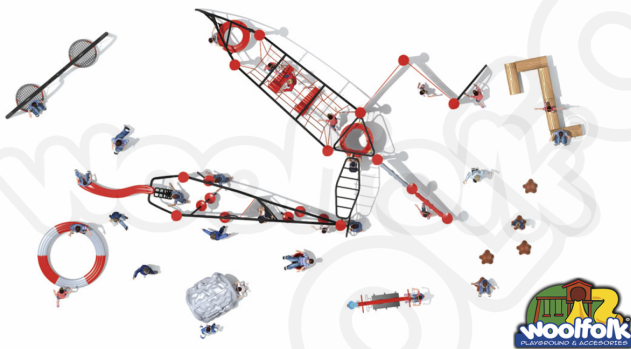

DESCRIPCIÓN

Juego Infantil para exteriores, tipo extremo. Línea Fitness. Diseñado para áreas de niños grandes. Fabricado con estructura de acero, cuerda de acero forrada de nylon y componentes plásticos. , Dimensiones : Alto 2.60 m., Área de instalación: 12.25 x 6.80 m., Tipo: Metálico, Uso: Comercial, Capacidad: 30 Niños

COMPONENTES

Estructuras metálicas de acero galvanizado recubierto de pintura electroestática tipo poliéster.
Escaladores de cuerda con centro de metal recubierta de polietileno.
Accesorios plásticos en polietileno rotomoldeado.