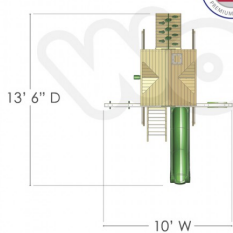

DESCRIPCIÓN

Juego Infantil de Madera Fabricado en Estados Unidos. Marca: Gorilla. Línea Residencial. , Dimensiones : Alto 3.20 m., Área de instalación: 4.10 x 3.00 m., Tipo: Madera, Uso: Residencial, Capacidad: 8 Niños

COMPONENTES

1 Resbaladero Alpine, 1 Pared de piedras, 1 Cuerda, 1 Escalera de entrada, 1 Columpio, 1 Arenero (No incluye arena), 1 Panel Tic-Tac-Toe, 1 Pizarrón, 1 Volante, 1 Telescopio, 1 Kit de banderas, 1 Kit de Agarraderas

Width 10 Ft, Depth 13.5 Ft, Height 10.5 Ft

Vigas estructura 3' x 3', Viga columpios 4' x 6', Madera Cedar, con acabado color Redwood

DIMENSIONS
10' 6" H

LINK:<https://www.woolfolk.com.mx/juegos/madera/residenciales/five-star>