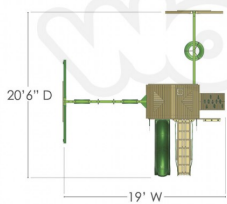

DESCRIPCIÓN

Juego Infantil de Madera Fabricado en Estados Unidos. Marca: Gorilla. Línea Residencial. , Dimensiones : Alto 3.30 m., Área de instalación: 5.70 x 6.10 m., Tipo: Madera, Uso: Residencial, Capacidad: 20 Niños

COMPONENTES

1 Resbaladero Alpine, 1 Pared de piedras, 1 Cuerda, 1 Escalera de cuerdas, 1 Rampa, 1 Llanta, 2 Columpios, 1 Trapecio, 1 Mesa de Picnic, 1 Arenero (No incluye arena), 1 Panel Tic-Tac-Toe, 1 Volante, 1 Telescopio, 1 Kit de agarraderas, 1 Kit de banderas

Width 20 Ft, Depth 19 Ft, Height 11 Ft, Vigas estructura 4' x 4', Viga columpios 4' x 6', Viga llanta 4' x 6', Madera Cedar con acabado color ambar

DIMENSIONS

11' H

LINK: <https://www.woolfolk.com.mx/juegos/madera/residenciales/frontier>