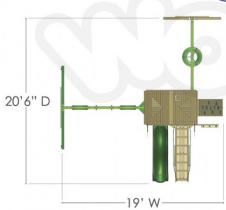

DIMENSIONS

LINK: <https://www.woolfolk.com.mx/juegos/madera/residenciales/frontier>