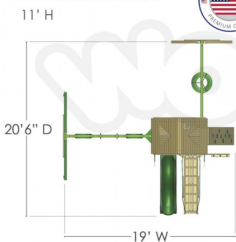

DIMENSIONS

LINK: <https://www.woolfolk.com.mx/juegos/madera/residenciales/frontier-treehouse>